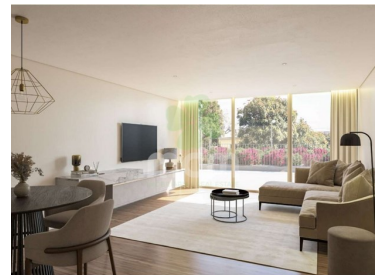

Funchal (Santa Luzia) - Apartamento

 **2**
Quartos

 **2**
Casas de banho

 **131,9**
Área (m²)

460 000 €
(EUR €)

Apartamento T2 Centro do Funchal

Apartamento T2, com áreas generosas, Edifício Hinton, localizado junto ao Jardim de Santa Luzia, é um edifício de linhas contemporâneas, onde pode aproveitar o melhor de dois mundos: um ambiente tranquilo, diversificado e localização central, com bom acesso automóvel e transportes públicos e disfrutar da proximidade com espaços abertos e verdes, como o Jardim de Santa Luzia. Não perca esta oportunidade de investir no centro do Funchal, contacte-nos.