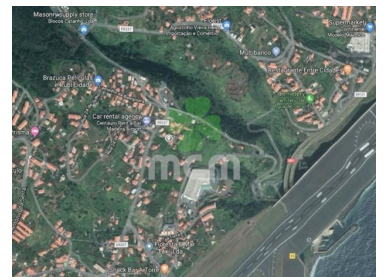

## Água de Pena - Terreno

 710

Área terreno (m<sup>2</sup>)

**70 000 €**

(EUR €)

### Terreno com uma área de 710 m<sup>2</sup>, zona tranquila e com uma vista privilegiada sobre o oceano

Terreno com uma área de 710 m<sup>2</sup>.

Localizado numa zona tranquila e com uma vista privilegiada sobre o oceano e sobre o Aeroporto Internacional da Madeira Cristiano Ronaldo.

Com fácil acesso ao centro de Água de Pena, bem como do acesso a via rápida.