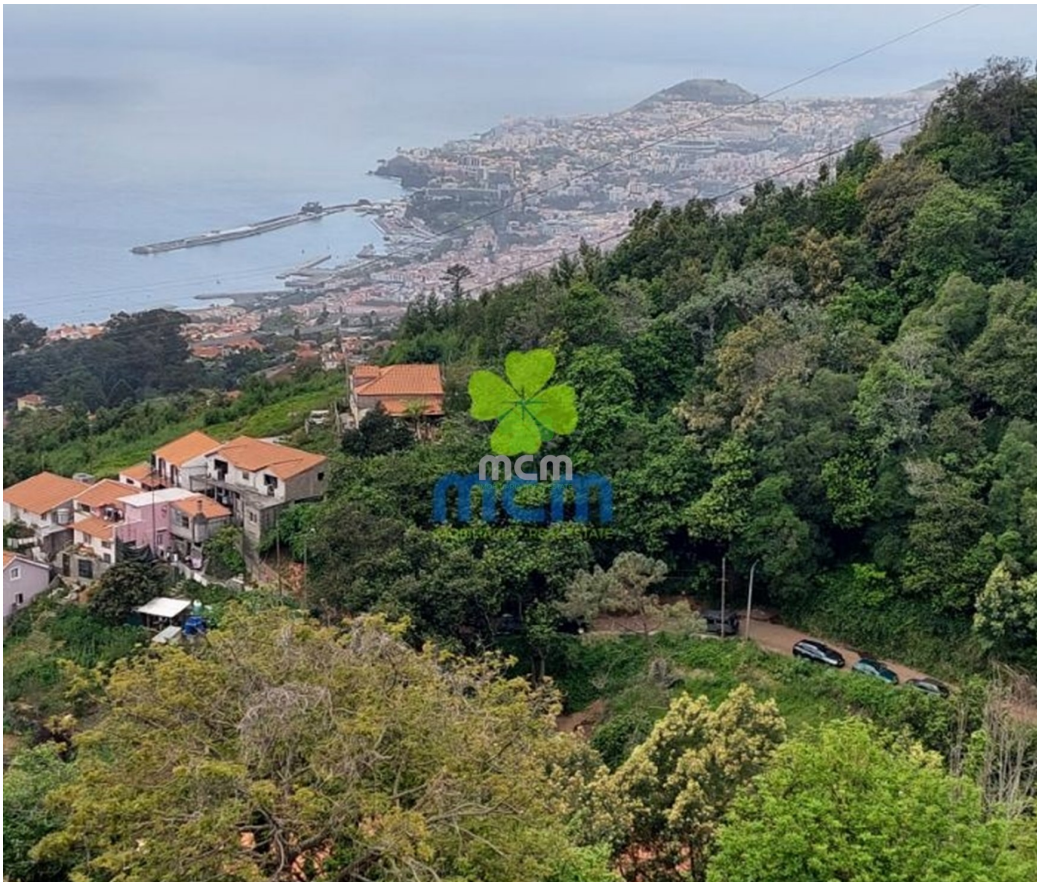

## São Gonçalo - Terreno

960

Área (m<sup>2</sup>)

960

Área terreno (m<sup>2</sup>)

**160 000 €**

(EUR €)

### Lote de terreno para venda em São Gonçalo

Terreno com 960 m<sup>2</sup>, a beira de estrada a dez minutos do Funchal.

Terreno com 2 moradias para reconstruir.

Localizado próximo a VR1 que interliga a cidade do Funchal .

A 6 Km do Funchal.

Zona com boa qualidade ambiental.