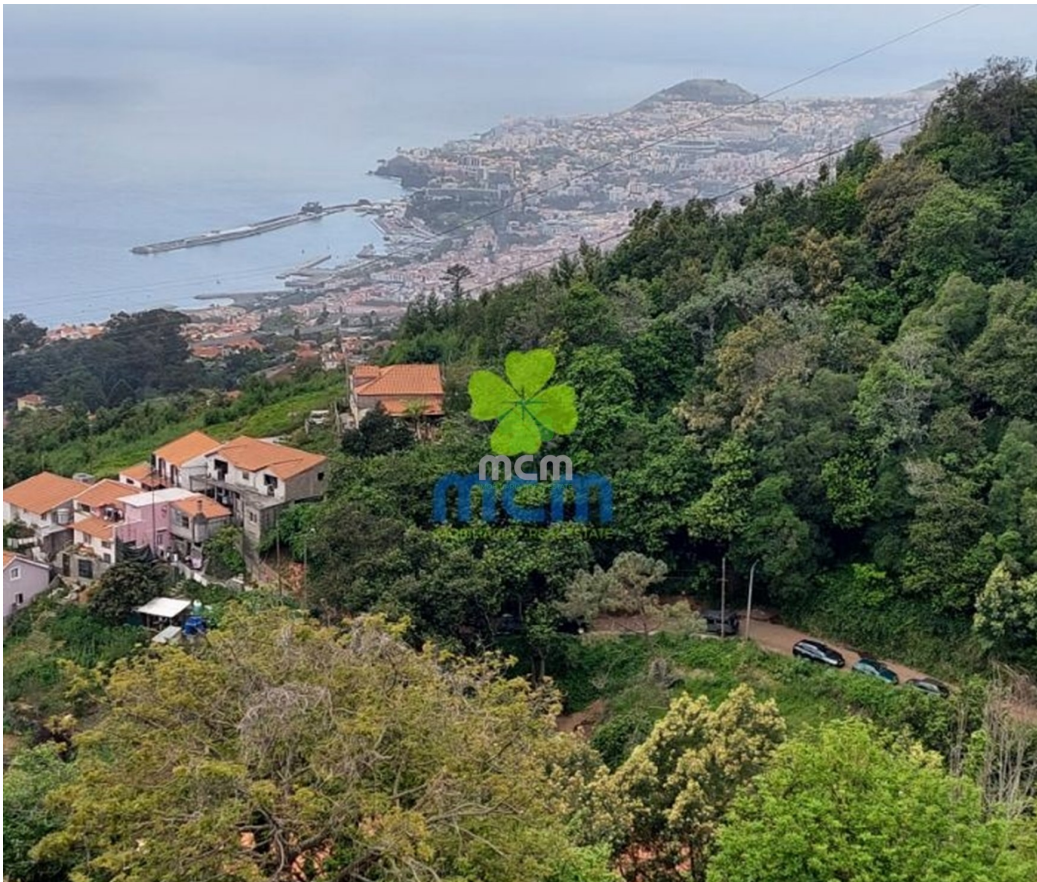

São Gonçalo - Grundstück

 **960**

Bereich (m²)

 **960**

Grundstücksfläche
(m²)

160 000 €

(EUR €)

Eigenschaften